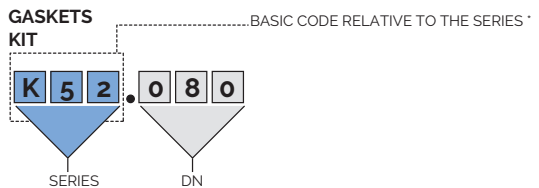

Come si compongono i Codici Articolo

I codici degli attuatori non vengono descritti singolarmente perchè sono venduti abbinati alle valvole. Il tipo di COMANDO è indicato all'interno del codice.

Article number composition

REGULATION VALVES

PRESSURE REDUCING VALVES

NEEDLE VALVES

GASKETS

STRAINERS

GASKETS KIT

SOLENOID VALVES

The codes of the actuators are not separately shown as they are sold only in assembled units. The actuator type is identified in the code.