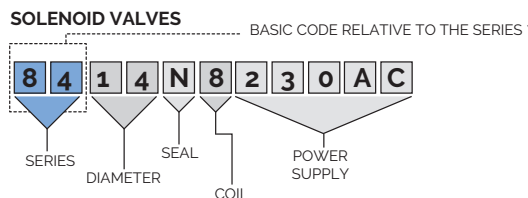

Come si compongono i Codici Articolo

I codici degli attuatori non vengono descritti singolarmente perchè sono venduti abbinati alle valvole. Il tipo di COMANDO è indicato all'interno del codice.

Article number composition

REGULATION VALVES

PRESSURE REDUCING VALVES

NEEDLE VALVES

GASKETS

STRAINERS

GASKETS KIT

SOLENOID VALVES

The codes of the actuators are not separately shown as they are sold only in assembled units. The actuator type is identified in the code.