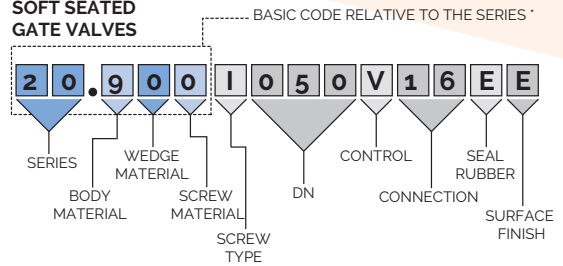

Come si compongono i Codici Articolo

I codici degli attuatori non vengono descritti singolarmente perchè sono venduti abbinati alle valvole. Il tipo di COMANDO è indicato all'interno del codice.

Article number composition

BALL VALVES

SOFT SEATED GATE VALVES

CHECK VALVES

KNIFE GATE VALVES

JOINTS

BALANCING VALVES

BUTTERFLY VALVES

BACK FLOW PREVENTERS