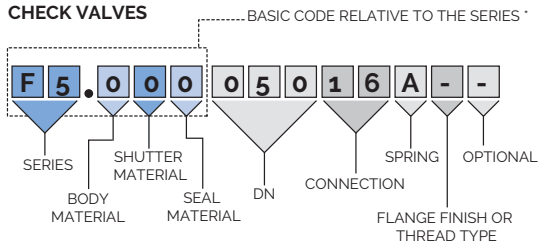

Come si compongono i Codici Articolo

I codici degli attuatori non vengono descritti singolarmente perchè sono venduti abbinati alle valvole. Il tipo di COMANDO è indicato all'interno del codice.

Article number composition

BALL VALVES

SOFT SEATED GATE VALVES

CHECK VALVES

KNIFE GATE VALVES

JOINTS

BALANCING VALVES

BUTTERFLY VALVES

BACK FLOW PREVENTERS